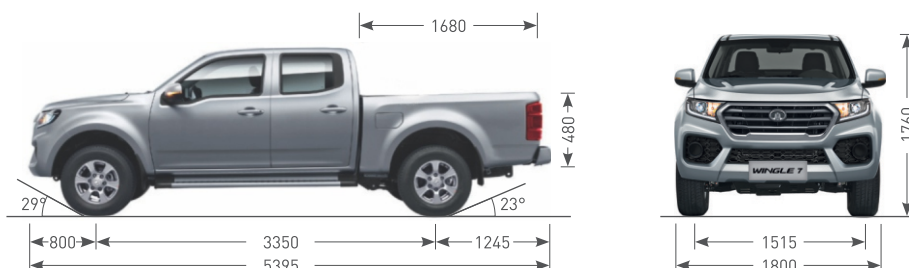

Great Wall WINGLE 7 — пикап ТЕХНИЧЕСКИЕ ХАРАКТЕРИСТИКИ

Двигатель	
Тип	4K22, четырехтактный, с принудительным зажиганием
Рабочий объем, м ³	2378
Число, расположение цилиндров	4, рядное
Максимальная мощность, л.с. (кВт) / при об в мин.	149 (110) / 5500
Максимальный крутящий момент, Нм / при об/мин.	220 / 4000
Экологический класс	6
Трансмиссия	
Привод	Полный с электронно управляемой раздаточной коробкой, понижающей передачей
Коробка передач	Механическая, 5ст
Кузов	
Тип	Цельнометаллическая, пятиместная, четырёхдверная
Габаритные размеры	
Длина, мм	5395
Ширина, мм	1800
Высота, мм	1760
Колесная база, мм	3350
Колея передних / задних колес, мм	1515/1525
Дорожный просвет, мм	212
Свес, мм (перед./задн.)	800 / 1245
Угол въезда	29
Угол съезда	23
Угол рампы	19
Радиус разворота, м	7,25
Колёса и шины	235/70R16 106 T
Рулевое управление	
Усилитель руля	Гидравлический усилитель руля
Масса и объем перевозимого груза	
Снаряженная масса, кг	1890
Полная масса, кг	2865
Полезная нагрузка, кг	975
Максимальная нагрузка на передн. / задн. ось, кг	1160/1743
Размер грузовой платформы ДхШхВ, мм	1680 x 1460 x 480
Емкость топливного бака, л	70
Подвеска	
Передняя	Двухрычажная торсионная пружина, независимая подвеска со стабилизатором поперечной устойчивости, цилиндрический гидравлический амортизатор
Задняя	Листовая рессора, зависимая подвеска
Тормозная система	
Передние	Дисковые, вентилируемые
Задние	Дисковые, вентилируемые

ГАБАРИТНЫЕ РАЗМЕРЫ

Ходовая и рулевое управление

- Полный привод с электронным управлением
- Гидравлический усилитель руля
- Регулировка руля по высоте

Кузов и экстерьер

- 16" алюминиевые колёсные диски, шины 235/70 R16
- Полноразмерное запасное колесо, стальной диск
- Передний и задний бампер, окрашенные в цвет кузова